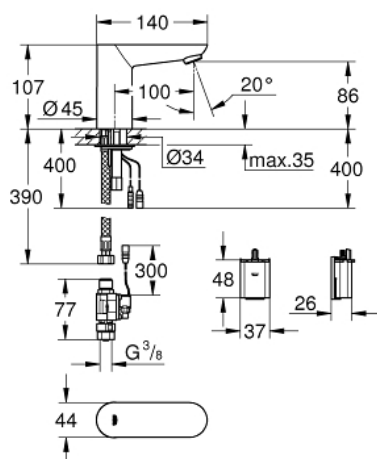

36 271 000 ELEKTRONIKA NA PODCZERWIĘĆ DO UMYWALKI BEZ MIESZACZA

OPIS PRODUKTU

- z czujnikiem podczerwieni do komunikacji dwukierunkowej do monitorowania, konfigurowania i celów serwisowych
- do wody zimnej lub zmieszanej
- 6V bateria litowa, Typ CR-P2
- **żywność baterii: około 7 lat (150 załączeń/dzień)**
- **GROHE EcoJoy** perlator 5,7 l/min
- giętkie węże przyłączeniowe
- sitka do zanieczyszczeń
- zawór magnetyczny
- bateria zasilająca zewnętrzna
- system szybkiego montażu
- wielostopniowy wskaźnik stanu baterii
- 7 programów wstępnych
- • automatyczne spłukiwanie
- • dezynfekcja termiczna
- • tryb czyszczenia
- dodatkowe funkcje i precyzyjne ustawienia za pomocą pilota (36 407 001)
- znak CE
- I klasa głośności według normy DIN 4109
- klasa bezpieczeństwa IP 59K

36 271 000 ELEKTRONIKA NA PODCZERWIŃ DO UMYWALKI BEZ MIESZACZA

ELEMENTY ZAMIENNE

- 1: Perlator (Numer zamówienia 48159000)
- 2: Przeciwzłazce śrubowe (Numer zamówienia 42389000)
- 3: wąż ciśnieniowy (Numer zamówienia 46255000)
- 4: zawór magnetyczny (Numer zamówienia 42390000)
- 4.1: sitko (Numer zamówienia 42395000)
- 5: Osłona baterii zasilającej z bateriami (Numer zamówienia 42393000)
- 5.1: bateria (Numer zamówienia 42886000)
- 6: klucz nasadowy (Numer zamówienia 19017000)*
- 7: Pilot zdalnego sterowania (Numer zamówienia 36407001)*