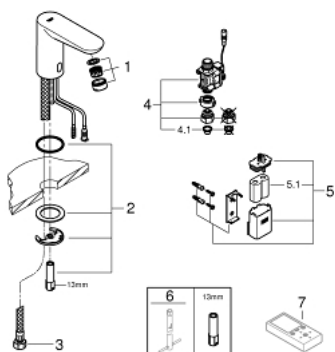

36 271 000 ELEKTRONIKA NA PODCZERWIĘĆ DO UMYWALKI BEZ MIESZACZA

OPIS PRODUKTU

- z czujnikiem podczerwieni do komunikacji dwukierunkowej do monitorowania, konfigurowania i celów serwisowych
- do wody zimnej lub zmieszanej
- 6V bateria litowa, Typ CR-P2
- **żywność baterii: około 7 lat (150 załączeń/dzień)**
- **GROHE EcoJoy** perlator 5,7 l/min
- giętkie węże przyłączeniowe
- sitka do zanieczyszczeń
- zawór magnetyczny
- bateria zasilająca zewnętrzna
- system szybkiego montażu
- wielostopniowy wskaźnik stanu baterii
- 7 programów wstępnych
- • automatyczne spłukiwanie
- • dezynfekcja termiczna
- • tryb czyszczenia
- dodatkowe funkcje i precyzyjne ustawienia za pomocą pilota (36 407 001)
- znak CE
- I klasa głośności według normy DIN 4109
- klasa bezpieczeństwa IP 59K

36 271 000 ELEKTRONIKA NA PODCZERWIŃ DO UMYWALKI BEZ MIESZACZA

ELEMENTY ZAMIENNE

- 1: Perlator (Numer zamówienia 48159000)
- 2: Przeciwzłazce śrubowe (Numer zamówienia 42389000)
- 3: wąż ciśnieniowy (Numer zamówienia 46255000)
- 4: zawór magnetyczny (Numer zamówienia 42390000)
- 4.1: sitko (Numer zamówienia 42395000)
- 5: Osłona baterii zasilającej z bateriami (Numer zamówienia 42393000)
- 5.1: bateria (Numer zamówienia 42886000)
- 6: klucz nasadowy (Numer zamówienia 19017000)*
- 7: Pilot zdalnego sterowania (Numer zamówienia 36407001)*