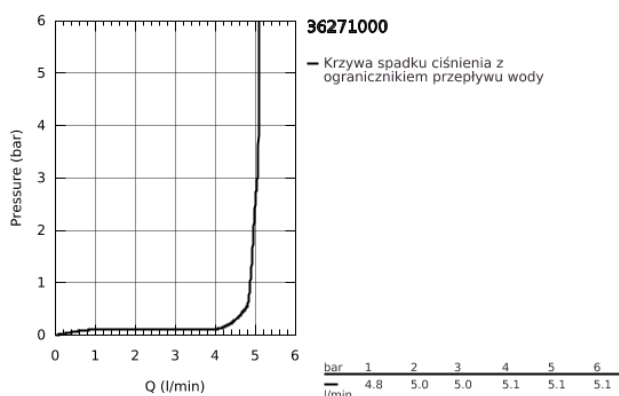

36 271 000 ELEKTRONIKA NA PODCZERWIĘĆ DO UMYWALKI BEZ MIESZACZA

OPIS PRODUKTU

- z czujnikiem podczerwieni do komunikacji dwukierunkowej do monitorowania, konfigurowania i celów serwisowych
- do wody zimnej lub zmieszanej
- 6V bateria litowa, Typ CR-P2
- **żywność baterii: około 7 lat (150 załączeń/dzień)**
- **GROHE EcoJoy** perlator 5,7 l/min
- giętkie węże przyłączeniowe
- sitka do zanieczyszczeń
- zawór magnetyczny
- bateria zasilająca zewnętrzna
- system szybkiego montażu
- wielostopniowy wskaźnik stanu baterii
- 7 programów wstępnych
- • automatyczne spłukiwanie
- • dezynfekcja termiczna
- • tryb czyszczenia
- dodatkowe funkcje i precyzyjne ustawienia za pomocą pilota (36 407 001)
- znak CE
- I klasa głośności według normy DIN 4109
- klasa bezpieczeństwa IP 59K